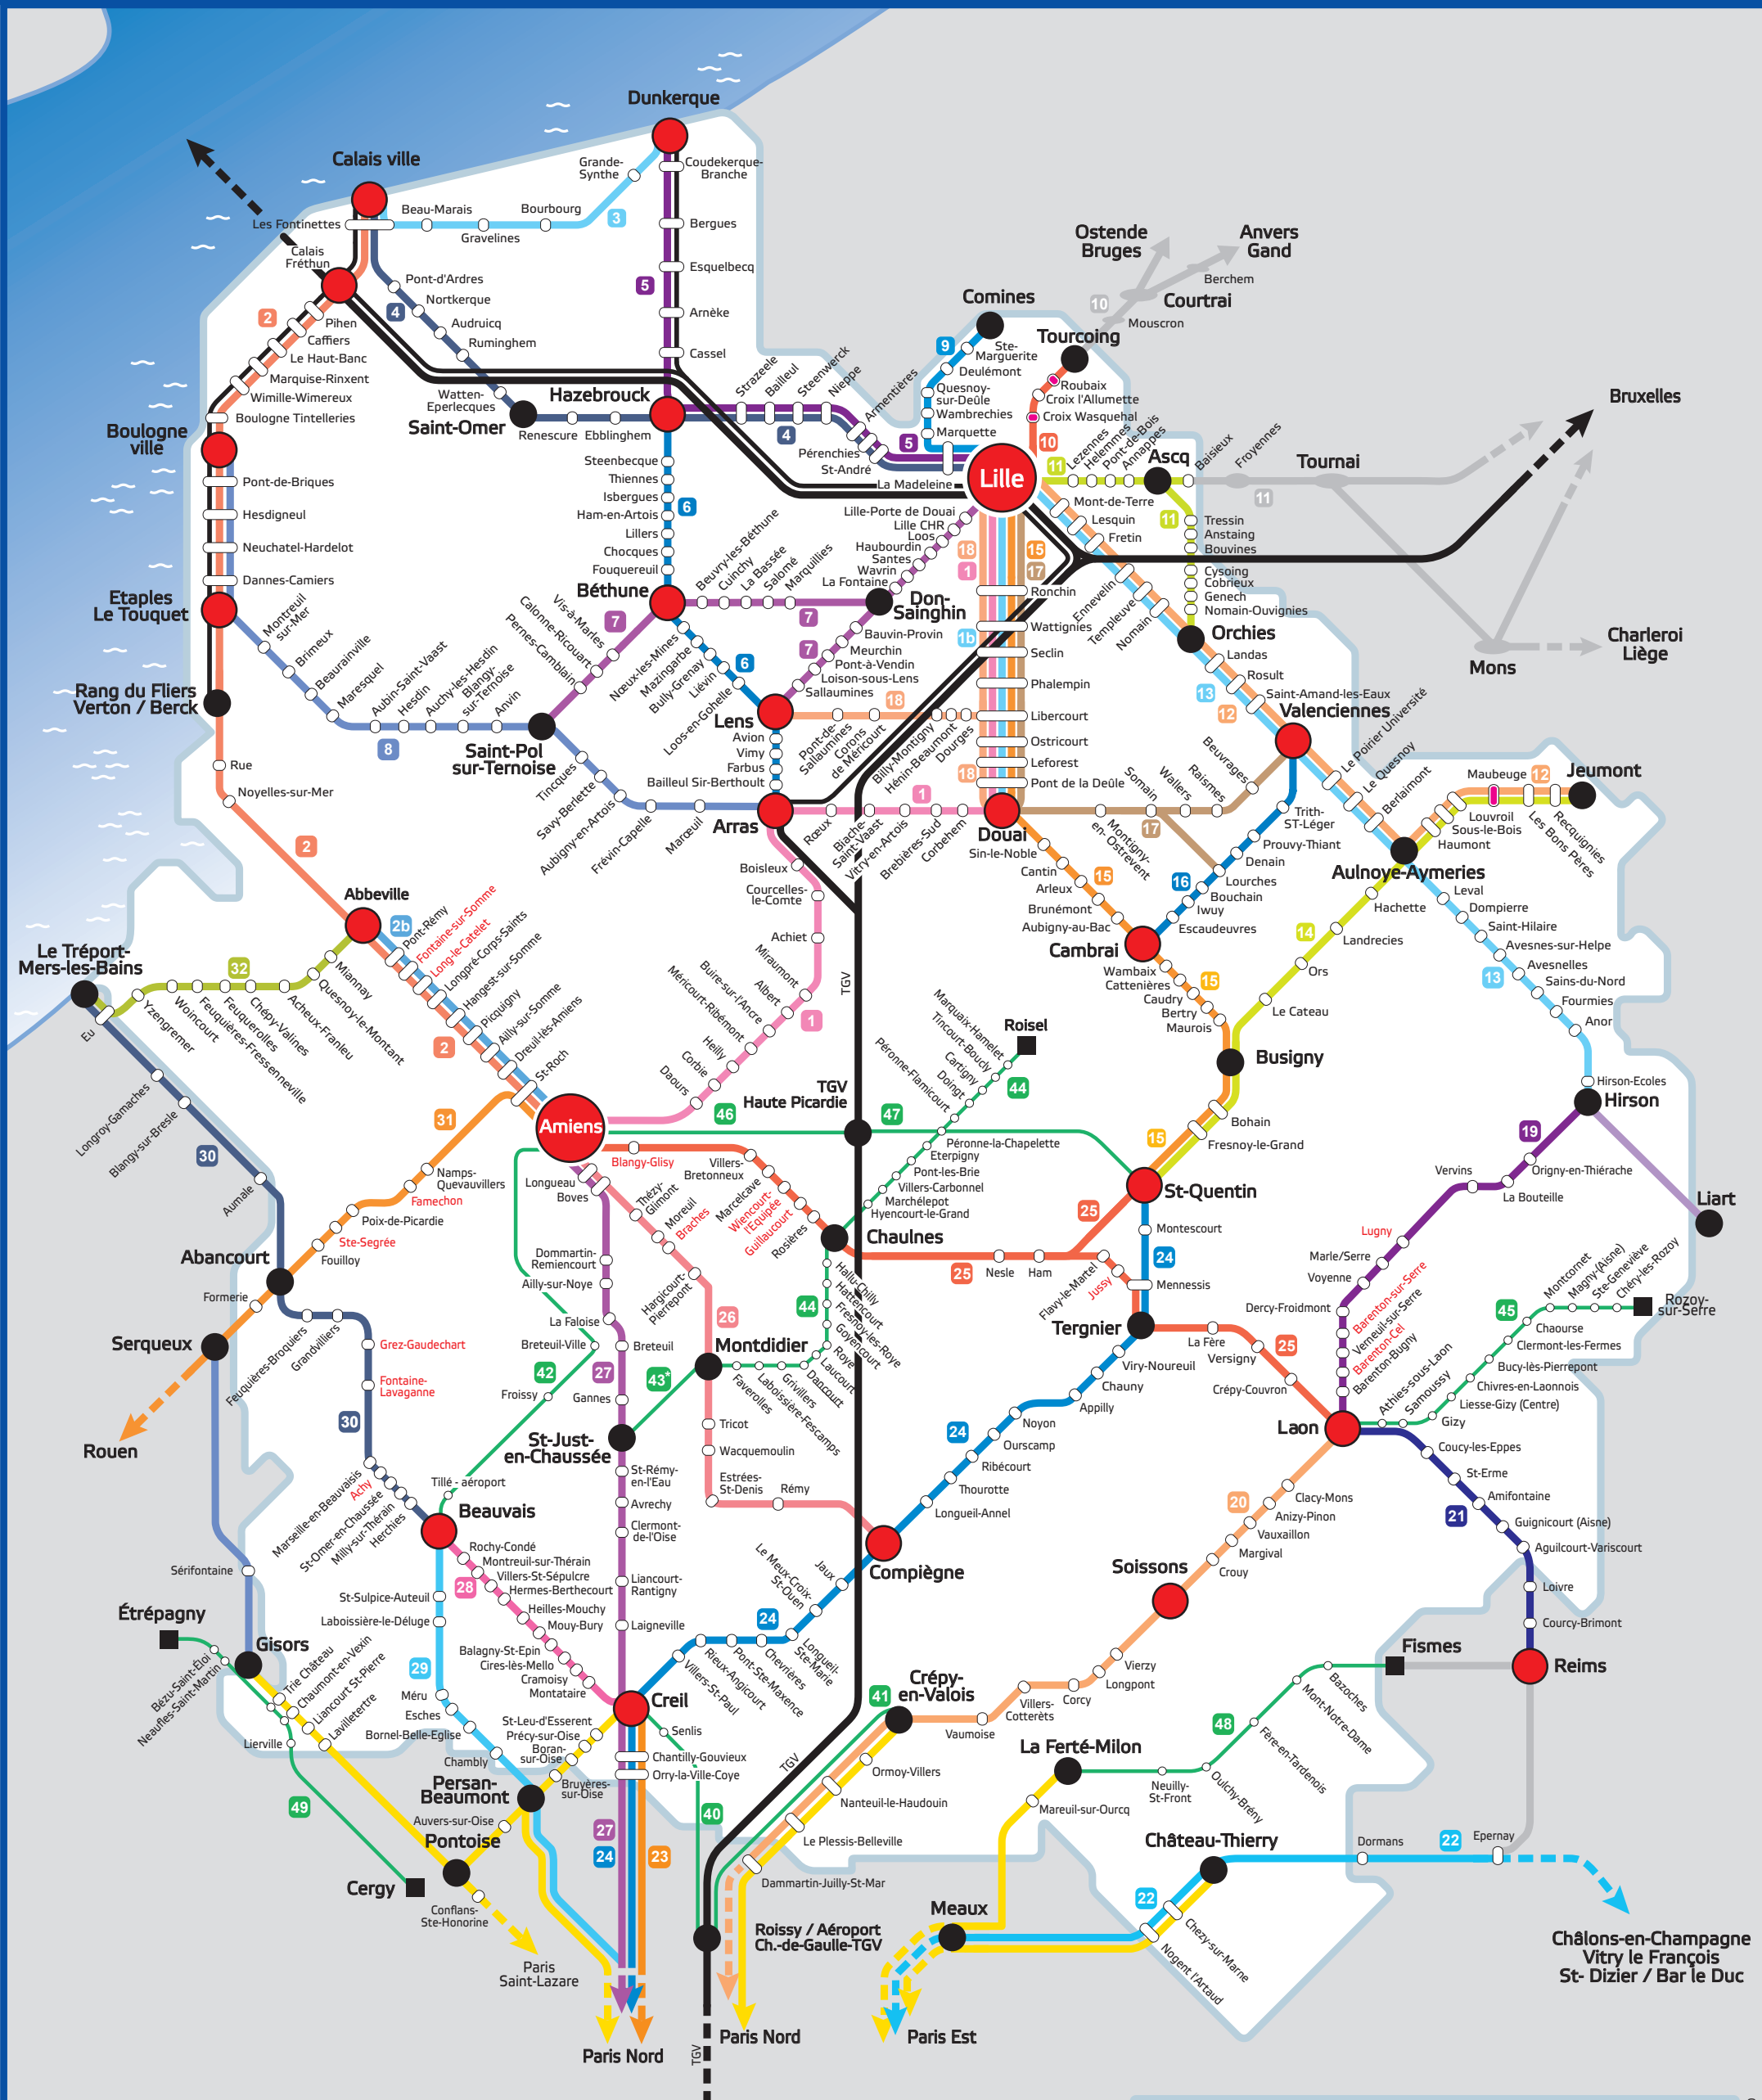

Le réseau TER Hauts-de-France

Liaisons TER, Corail Inter-cités

18

Liaisons TRANSILIEN

Ligne à grande vitesse TGV Nord

TER à grande vitesse

Liaisons autocars

○ Gares ou points d'arrêt ● Gares desservies par des trains " Grandes Lignes "

● Gares de correspondance

● Gares de correspondance desservies par des trains grandes lignes

Toponymie **en rouge** : taxis Ter exclusivement

43* Desserte détaillée, voir fiche horaire

Source et cartographie : Région Hauts-de-France / 14 juin 2017 - 11 620